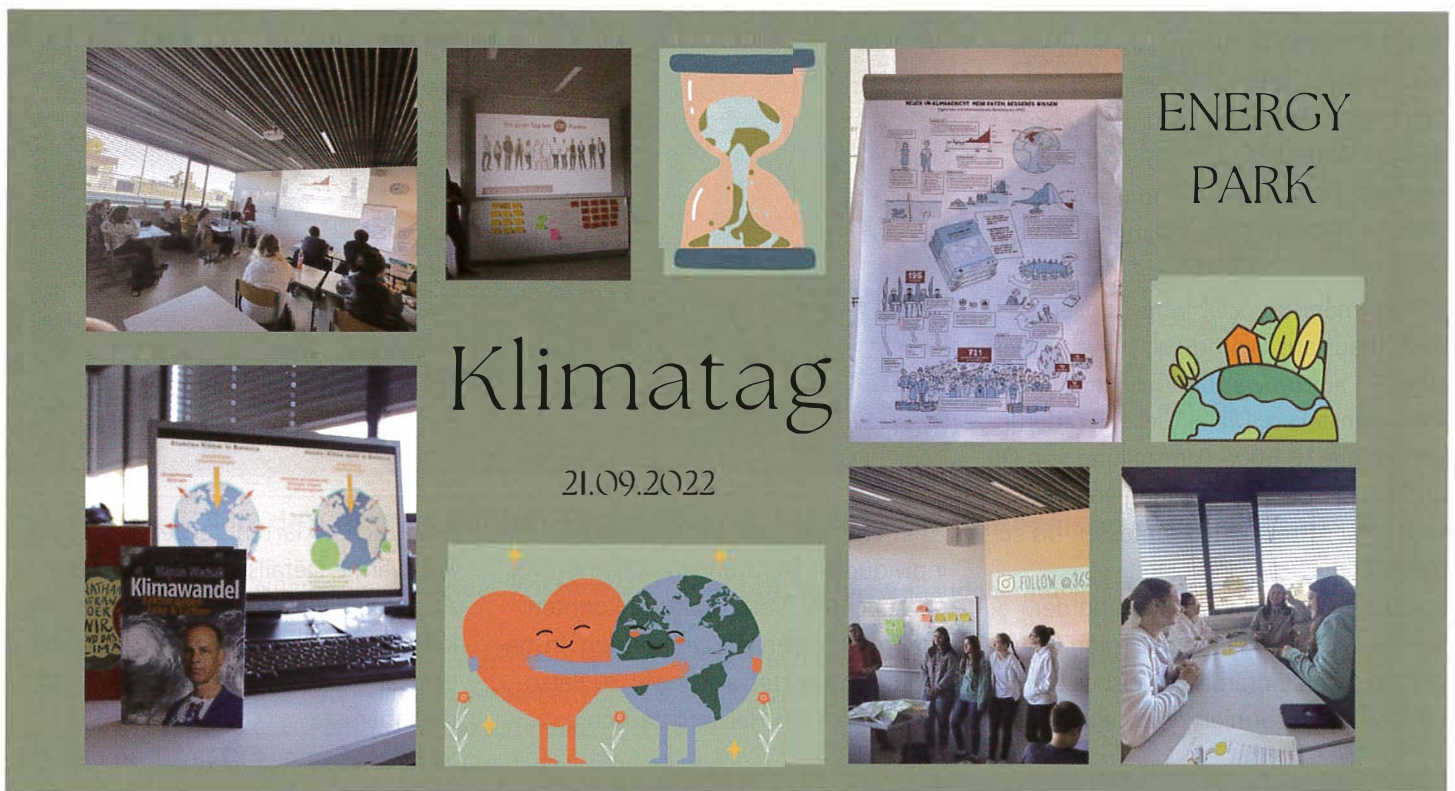

Klima- und Energiemodellregion
ENERGIE³
Göttlesbrunn-Arbesthal
Bruck / Leitha
Höflein

powered by klimaenergiefonds

Klima- und Energie-
Modellregionen
Wir gestalten die Energiezukunft

KEM³ - Informationen

Schüler produzierten tolles Video zu Klimaschutz!

„ReNEWable Energy for US!“ heißt das Brucker Klimaschulenprogramm. Zu Schulbeginn wurde der Themen-

block Klimaschutz von globaler bis zur lokalen Ebene gemeinsam erarbeitet und anschließend dazu ein Kurzfilm produziert. Sehen Sie selbst, wie toll gearbeitet wurde: www.bebruck.at/klimaschutz-be-nachhaltig/ oder QR-Code